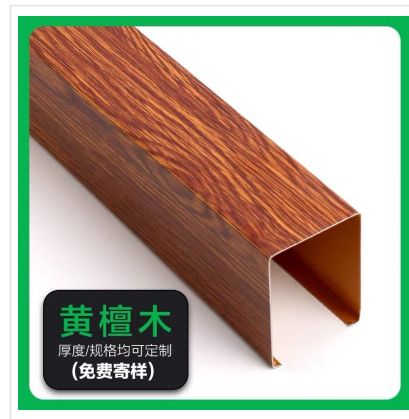

## 木纹颜色可选（来图定制·免费寄样）

铝方通表面可做多种木纹热转印，以下为常见色号，另有香槟金、古铜、白、灰、黑等常规色，均可来图定制。

深花梨

黑胡桃

黄檀木

樱桃木

橘栓木

黄橡木