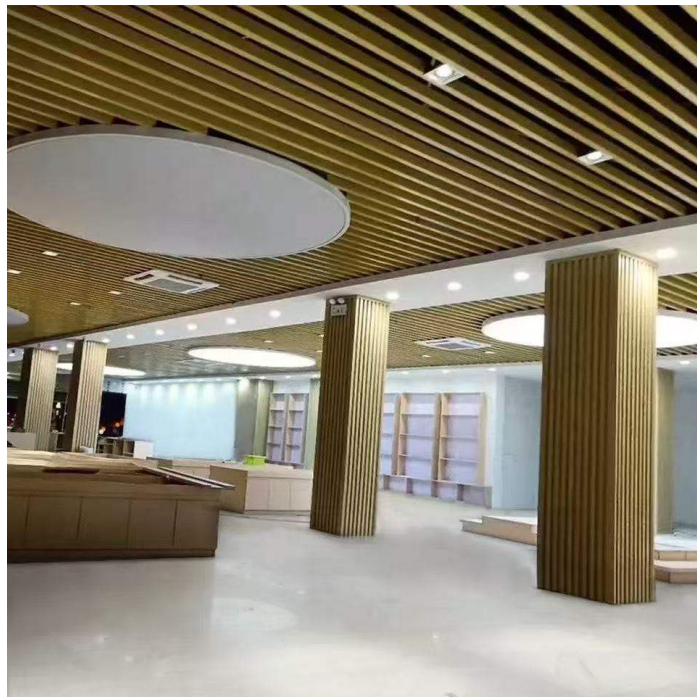

## 关于楚汉工程案例

楚汉顶墙自有武汉生产基地，铝型材一手货源。下面是我们供货与配套的部分工程实拍，涵盖商场、写字楼、学校、酒店、交通枢纽等公共空间，以铝方通、木纹方通为主，规格颜色均可来图定制。（项目信息略去，均为实拍。）

### 商业空间·大堂大厅

商场公区·木纹铝方通吊顶

商务大堂·白木纹铝方通

大厅·圆形叠级 + 木纹方通

大堂·木纹铝方通放射造型

展厅·弧形铝方通

大堂通道·白灰铝方通