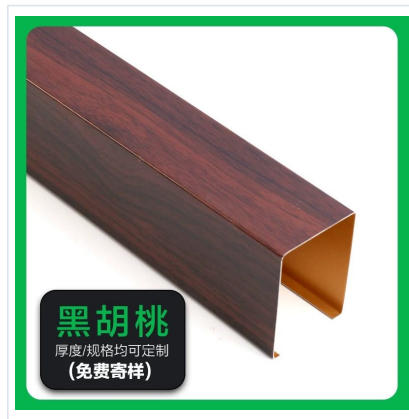

## 造型·深色系

弧形吊顶·木纹铝方通

波浪造型·铝方通

挑高空间·黑色铝方通

挑高大堂·黑色铝方通

地下公共空间·铝方通

## 木纹颜色可选（来图定制·免费寄样）

铝方通表面可做多种木纹热转印，以下为常见色号，另有香槟金、古铜、白、灰、黑等常规色，均可来图定制。

深花梨

黑胡桃

黄檀木

樱桃木

橘栓木

黄橡木